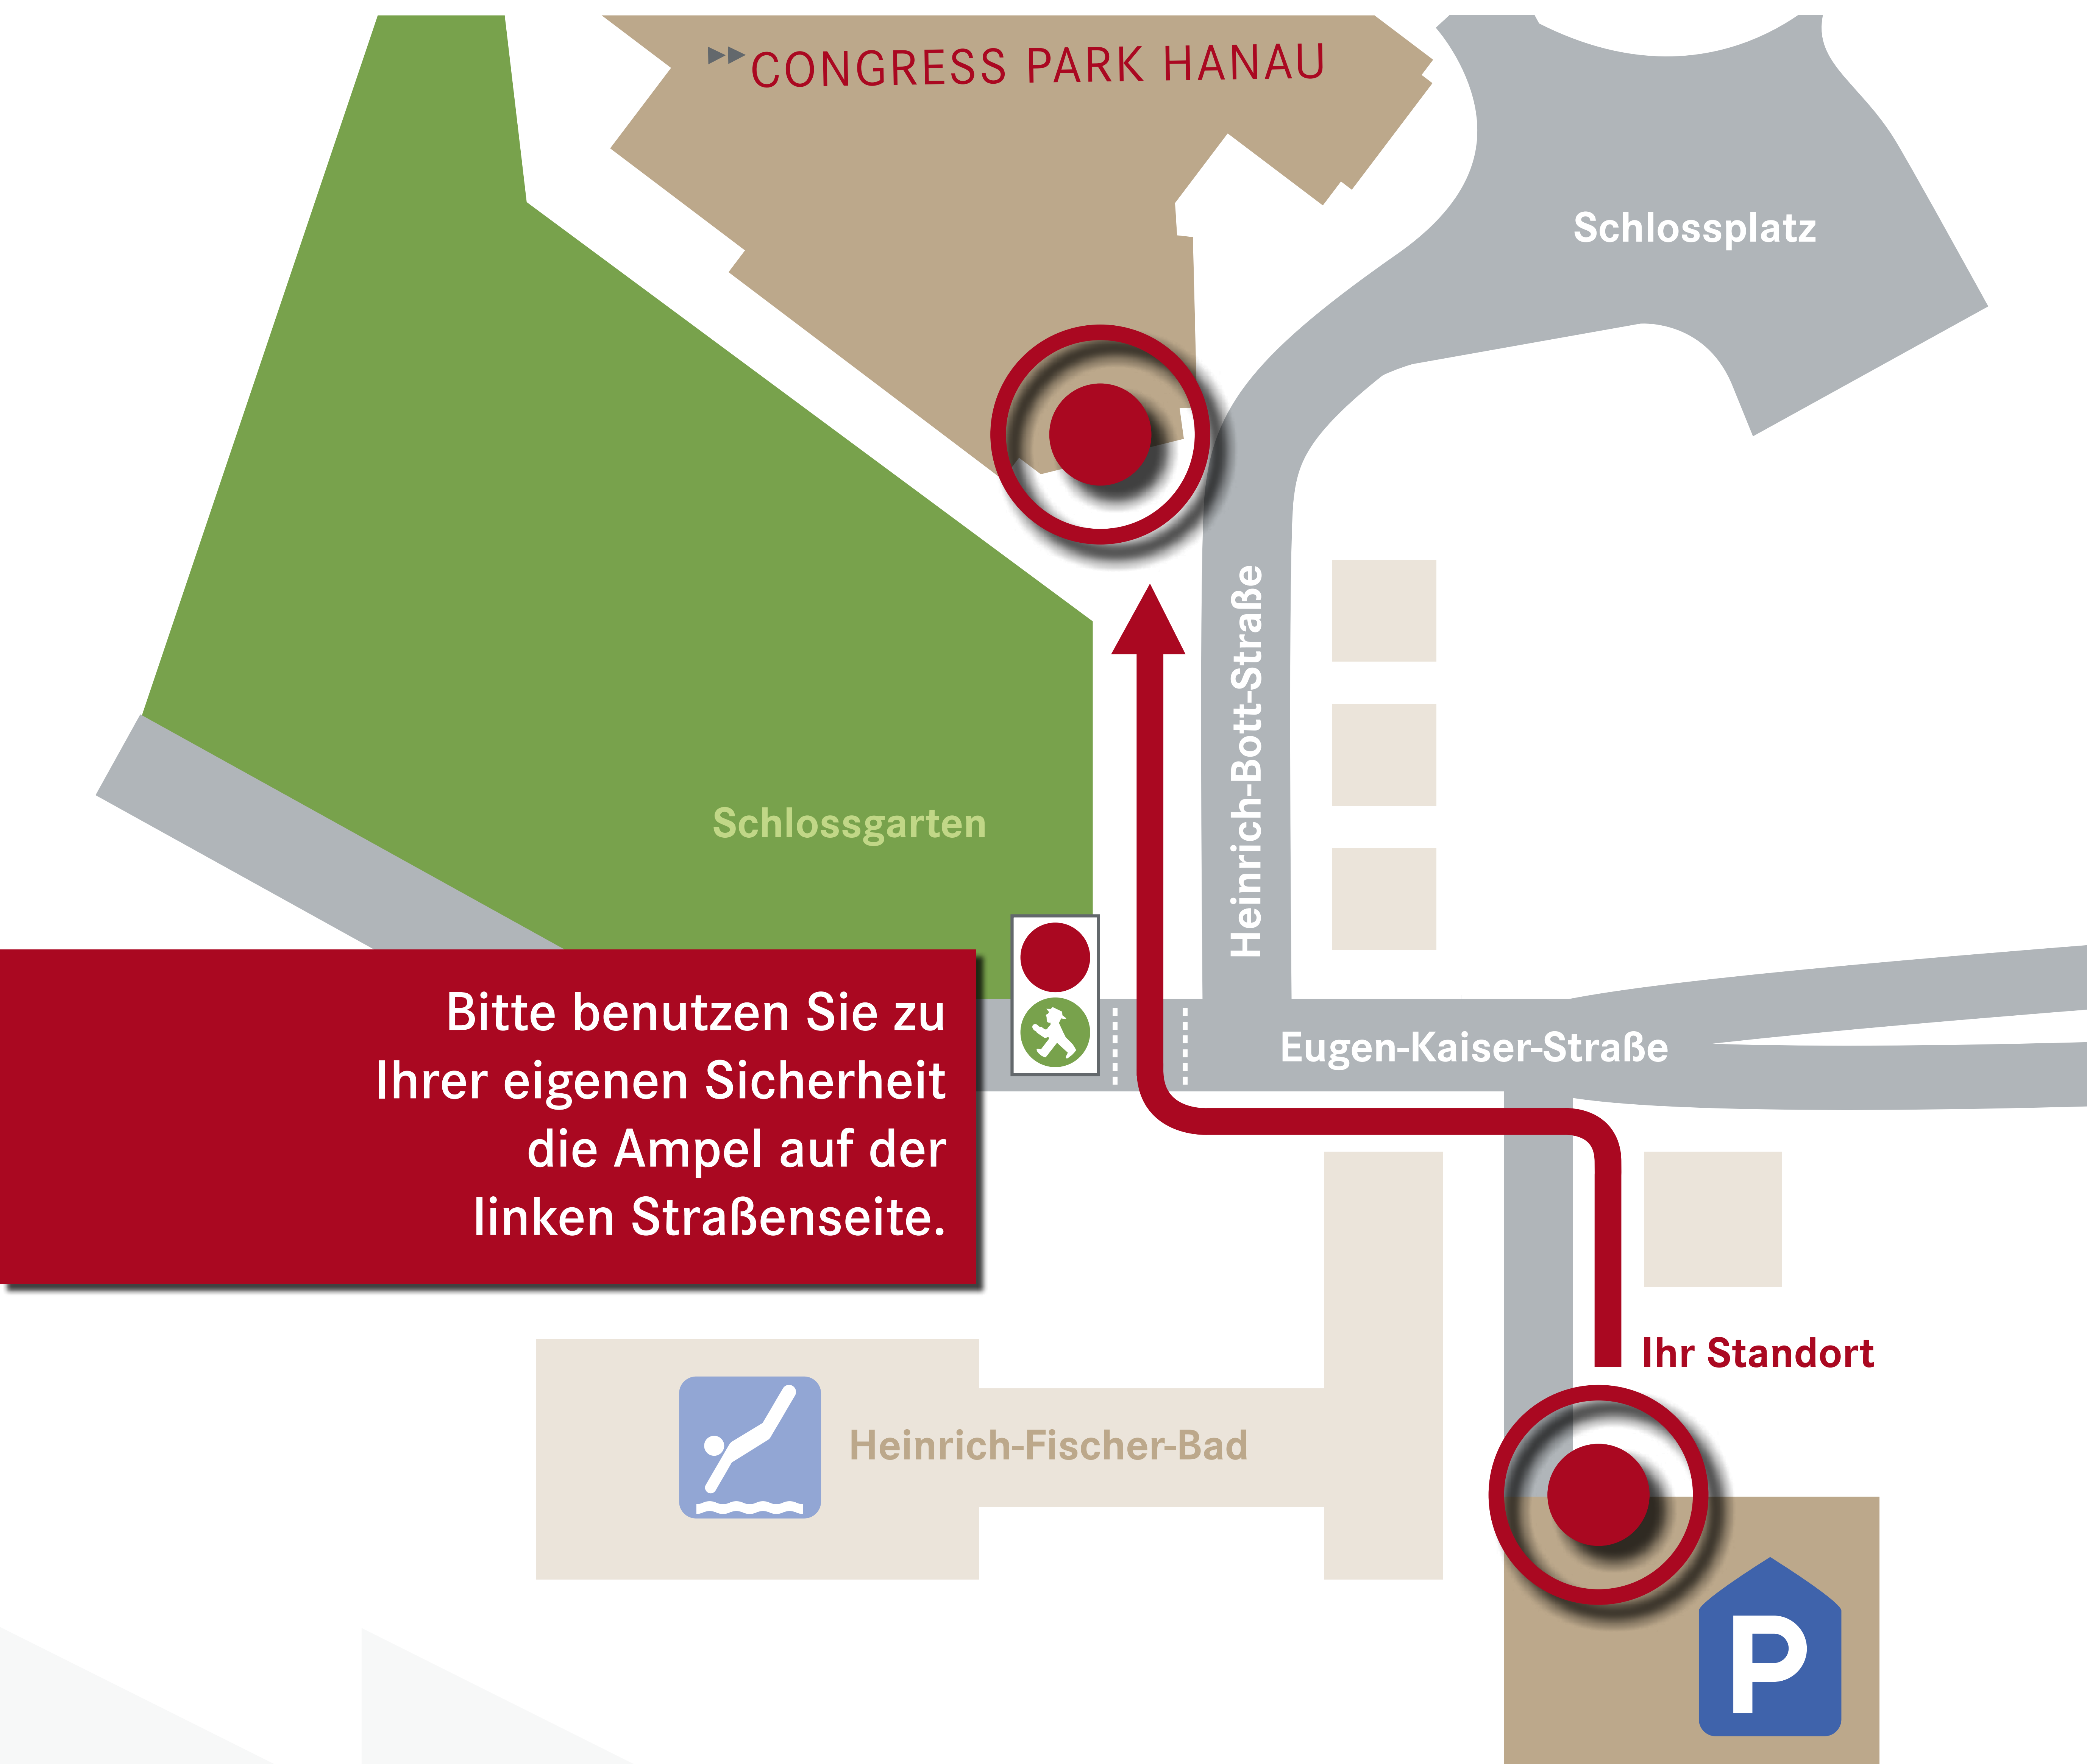

Ihr Fußweg zum

▶▶ CONGRESS PARK HANAU

Bitte benutzen Sie zu Ihrer eigenen Sicherheit die Ampel auf der linken Straßenseite.

Heinrich-Fischer-Bad