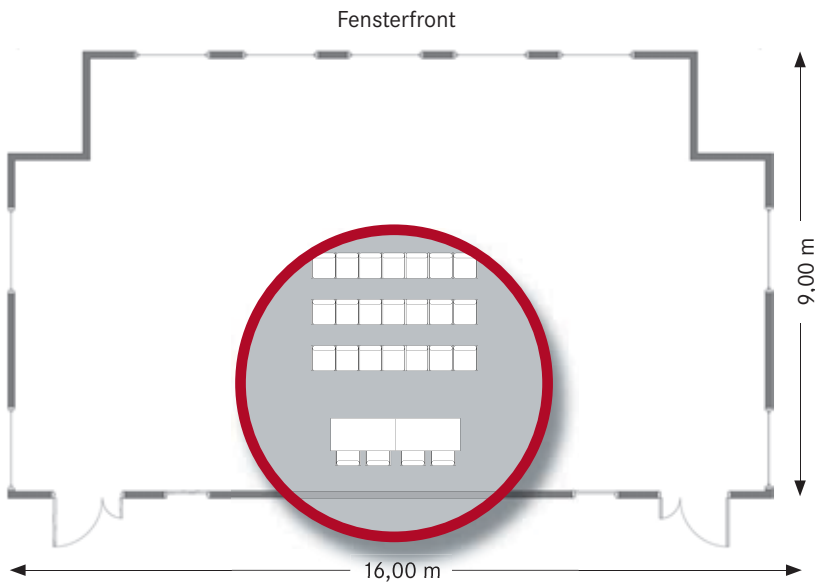

Saal Landgraf Alexander Friedrich von Hessen

Für kleine, feine Sachen

Saal Landgraf Alexander Friedrich von Hessen | Daten und Fakten

Tagungskapazitäten Saal Landgraf Alexander Friedrich von Hessen

qm	Höhe	Reihe	Parlamentarisch	Bankett
147	5,50	177	82	100

Bedingt durch veranstaltungstypische Aufbauten kann es zu einer Verringerung der Kapazitäten kommen. Bestuhlungsvarianten auf Anfrage!

Für kleine, feine Sachen

Der Kammermusiksaal besticht mit seinem historischen Charme. Ebenso gut wie für Musikveranstaltungen in kleinerem Rahmen eignet er sich für Vorträge und Seminare mit bis zu 177 Teilnehmern. Er bietet Ausblick auf den historischen Schlossplatz und ist deswegen bei Veranstaltern auch als stilvoller Rahmen für Empfänge und kleinere Bankette beliebt.

Die Fakten

- Beschallungsanlage
- Leinwand motorisch in der Decke
- Verschiedene Raumlichtstimmungen
- Tageslicht – komplette Verdunkelung möglich
- Tagungsausstattung

► CONGRESS PARK HANAU
Schlossplatz 1 | 63450 Hanau