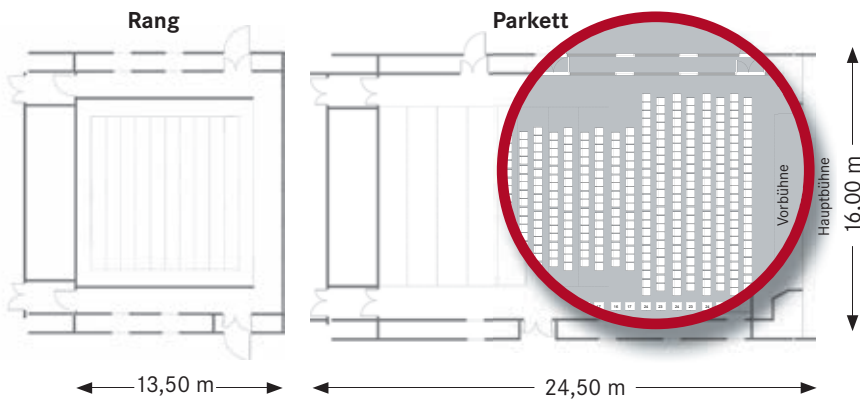

### Tagungskapazitäten Paul-Hindemith-Saal (teilweise ansteigend)

	qm	Höhe	Reihe	Parlamentarisch	Bankett
Gesamt	619	10,00	800	309	456
Parkett	403	10,00	549	224	336
Rang	216	5,00	251	84	120

Bedingt durch veranstaltungstypische Aufbauten kann es zu einer Verringerung der Kapazitäten kommen. Bestuhlungsvarianten auf Anfrage!

### Die Technik

- Hauptbühne (260 qm)
- Vorbühne (30 qm)
- 12 Elektrozüge / Last je bis 500 kg
- 1 Elektrozug / Last bis 300 kg
- Portal in Höhe und Breite variabel
- Akustiksegel und Aushang speziell für konzertante Musik
- Orchestergraben auf mehreren Ebenen nutzbar (41,80 qm)
- Konventionelle Theaterbeleuchtung
- Flexible Beschallungsanlage
- Anschlüsse für Infrarot-Schwerhörigenanlage
- Mobile Bestuhlung (inkl. Hubpodienanlagen)
- Tageslicht – komplette Verdunkelung möglich
- verschiedene Raumlichtstimmungen
- Eiserner Vorhang, Schleierzug / Last bis 300 kg und Hauptvorhang
- Einschubelemente auf dem Rang (hierdurch flexible Bestuhlung möglich)
- 8 Saalhängepunkte für Kettenzüge (8 Kettenzüge / Last je bis 250 kg)
- Orchesterbestuhlung inkl. Notenpulte
- 153 2,5-kW-Dimmer
- 44 5-kW-Dimmer
- Diverse Starkstromanschlüsse
- Stellwerk- und Regieraum mit modernster Ausstattung
- 13 Künstlergarderoben, hiervon überwiegend VIP-Garderoben mit separater Dusche und WC