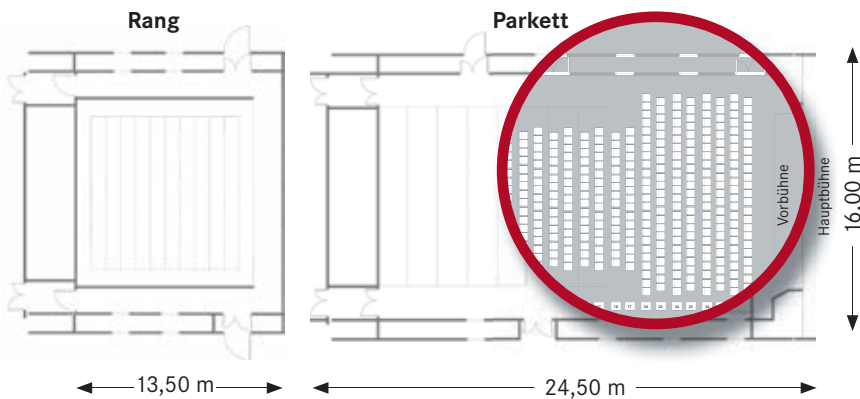

Paul-Hindemith-Saal | Daten und Fakten

Tagungskapazitäten Paul-Hindemith-Saal (teilweise ansteigend)

	qm	Höhe	Reihe	Parlamentarisch	Bankett
Gesamt	619	10,00	800	309	456
Parkett	403	10,00	549	224	336
Rang	216	5,00	251	84	120

Bedingt durch veranstaltungstypische Aufbauten kann es zu einer Verringerung der Kapazitäten kommen. Bestuhlungsvarianten auf Anfrage!

Für ganz großes (Klang-) Kino

Den Konzert- und Theatersaal umgeben alte Mauern: Sie beherbergten einst den Marstall des ehemaligen Stadtschlusses. Benannt nach dem Hanauer Komponisten Paul Hindemith, gilt der Konzertsaal des CPH bei Musikern und Dirigenten als einer der besten in Hessen. Sechs große, raumbreite Holzsegel transportieren den Klang von der Bühne bis in die äußersten Raumebenen. Ausgestattet mit Großbühne, ausgefeilter Bühnentechnik sowie einem auf mehreren Ebenen nutzbaren Orchestergraben ist der Saal perfekt für Konzerte, Musical-, Show- und Theaterproduktionen. Wegen seines stilvollen Ambientes wird der Konzertsaal aber auch gerne für Kongresse, Empfänge oder Bankette gebucht.

Die Technik

- Hauptbühne (260 qm)
- Vorbühne (30 qm)
- 12 Elektrozüge / Last je bis 500 kg
- 1 Elektrozug / Last bis 300 kg
- Portal in Höhe und Breite variabel
- Akustiksegel und Aushang speziell für konzertante Musik
- Orchestergraben auf mehreren Ebenen nutzbar (41,80 qm)
- Konventionelle Theaterbeleuchtung
- Flexible Beschallungsanlage
- Anschlüsse für Infrarot-Schwerhörigenanlage
- Mobile Bestuhlung (inkl. Hubpodienanlagen)
- Tageslicht – komplette Verdunkelung möglich
- verschiedene Raumlichtstimmungen
- Eiserner Vorhang, Schleierzug / Last bis 300 kg und Hauptvorhang
- Einschubelemente auf dem Rang (hierdurch flexible Bestuhlung möglich)
- 8 Saalhängepunkte für Kettenzüge (8 Kettenzüge / Last je bis 250 kg)
- Orchesterbestuhlung inkl. Notenpulte
- 153 2,5-kW-Dimmer
- 44 5-kW-Dimmer
- Diverse Starkstromanschlüsse
- Stellwerk- und Regieraum mit modernster Ausstattung
- 13 Künstlergarderoben, hiervon überwiegend VIP-Garderoben mit separater Dusche und WC