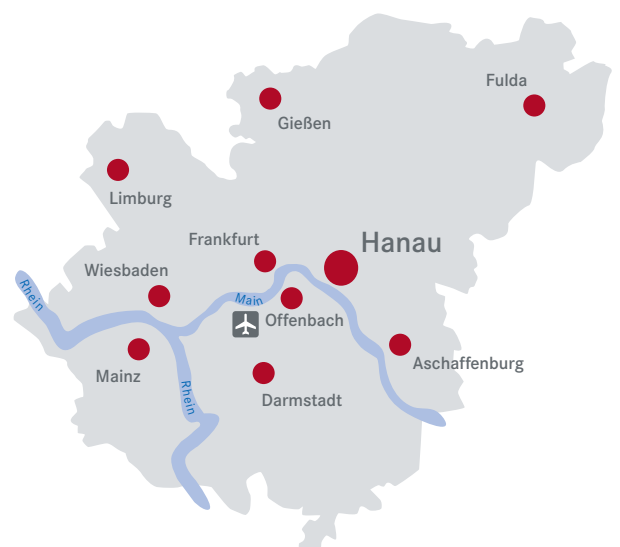

► CONGRESS PARK HANAU

Schlossplatz 1 | 63450 Hanau

Tel. 0 61 81 - 277 50
Fax 0 61 81 - 277 555
info@cph-hanau.de
www.cph-hanau.de