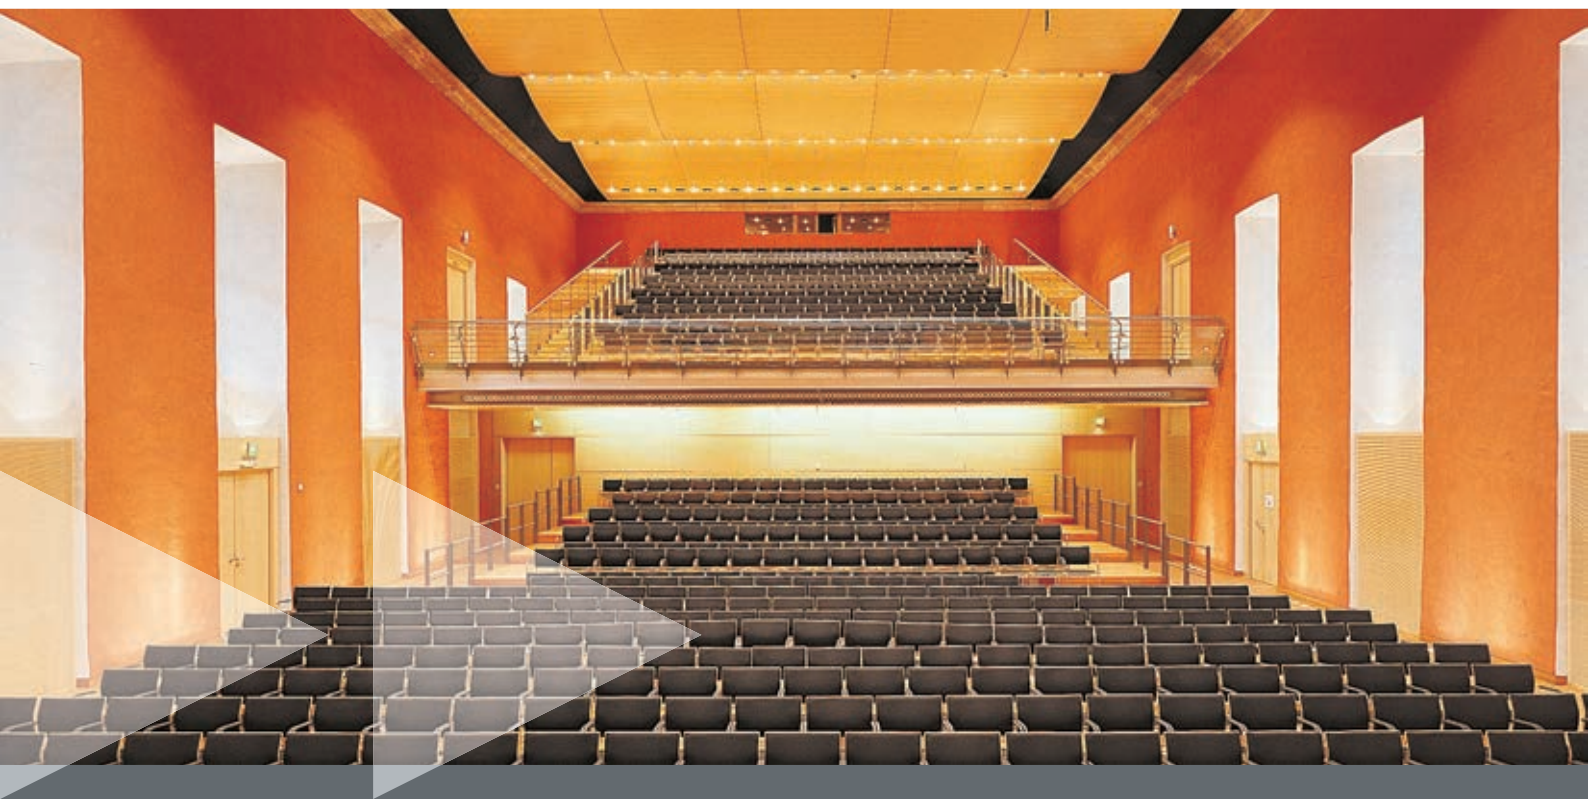

Paul-Hindemith-Saal

Für ganz großes (Klang-) Kino

Paul-Hindemith-Saal | Daten und Fakten

Tagungskapazitäten Paul-Hindemith-Saal (teilweise ansteigend)

	qm	Höhe	Reihe	Parlamentarisch	Bankett
Gesamt	619	10,00	800	309	456
Parkett	403	10,00	549	224	336
Rang	216	5,00	251	84	120

Bedingt durch veranstaltungstypische Aufbauten kann es zu einer Verringerung der Kapazitäten kommen. Bestuhlungsvarianten auf Anfrage!