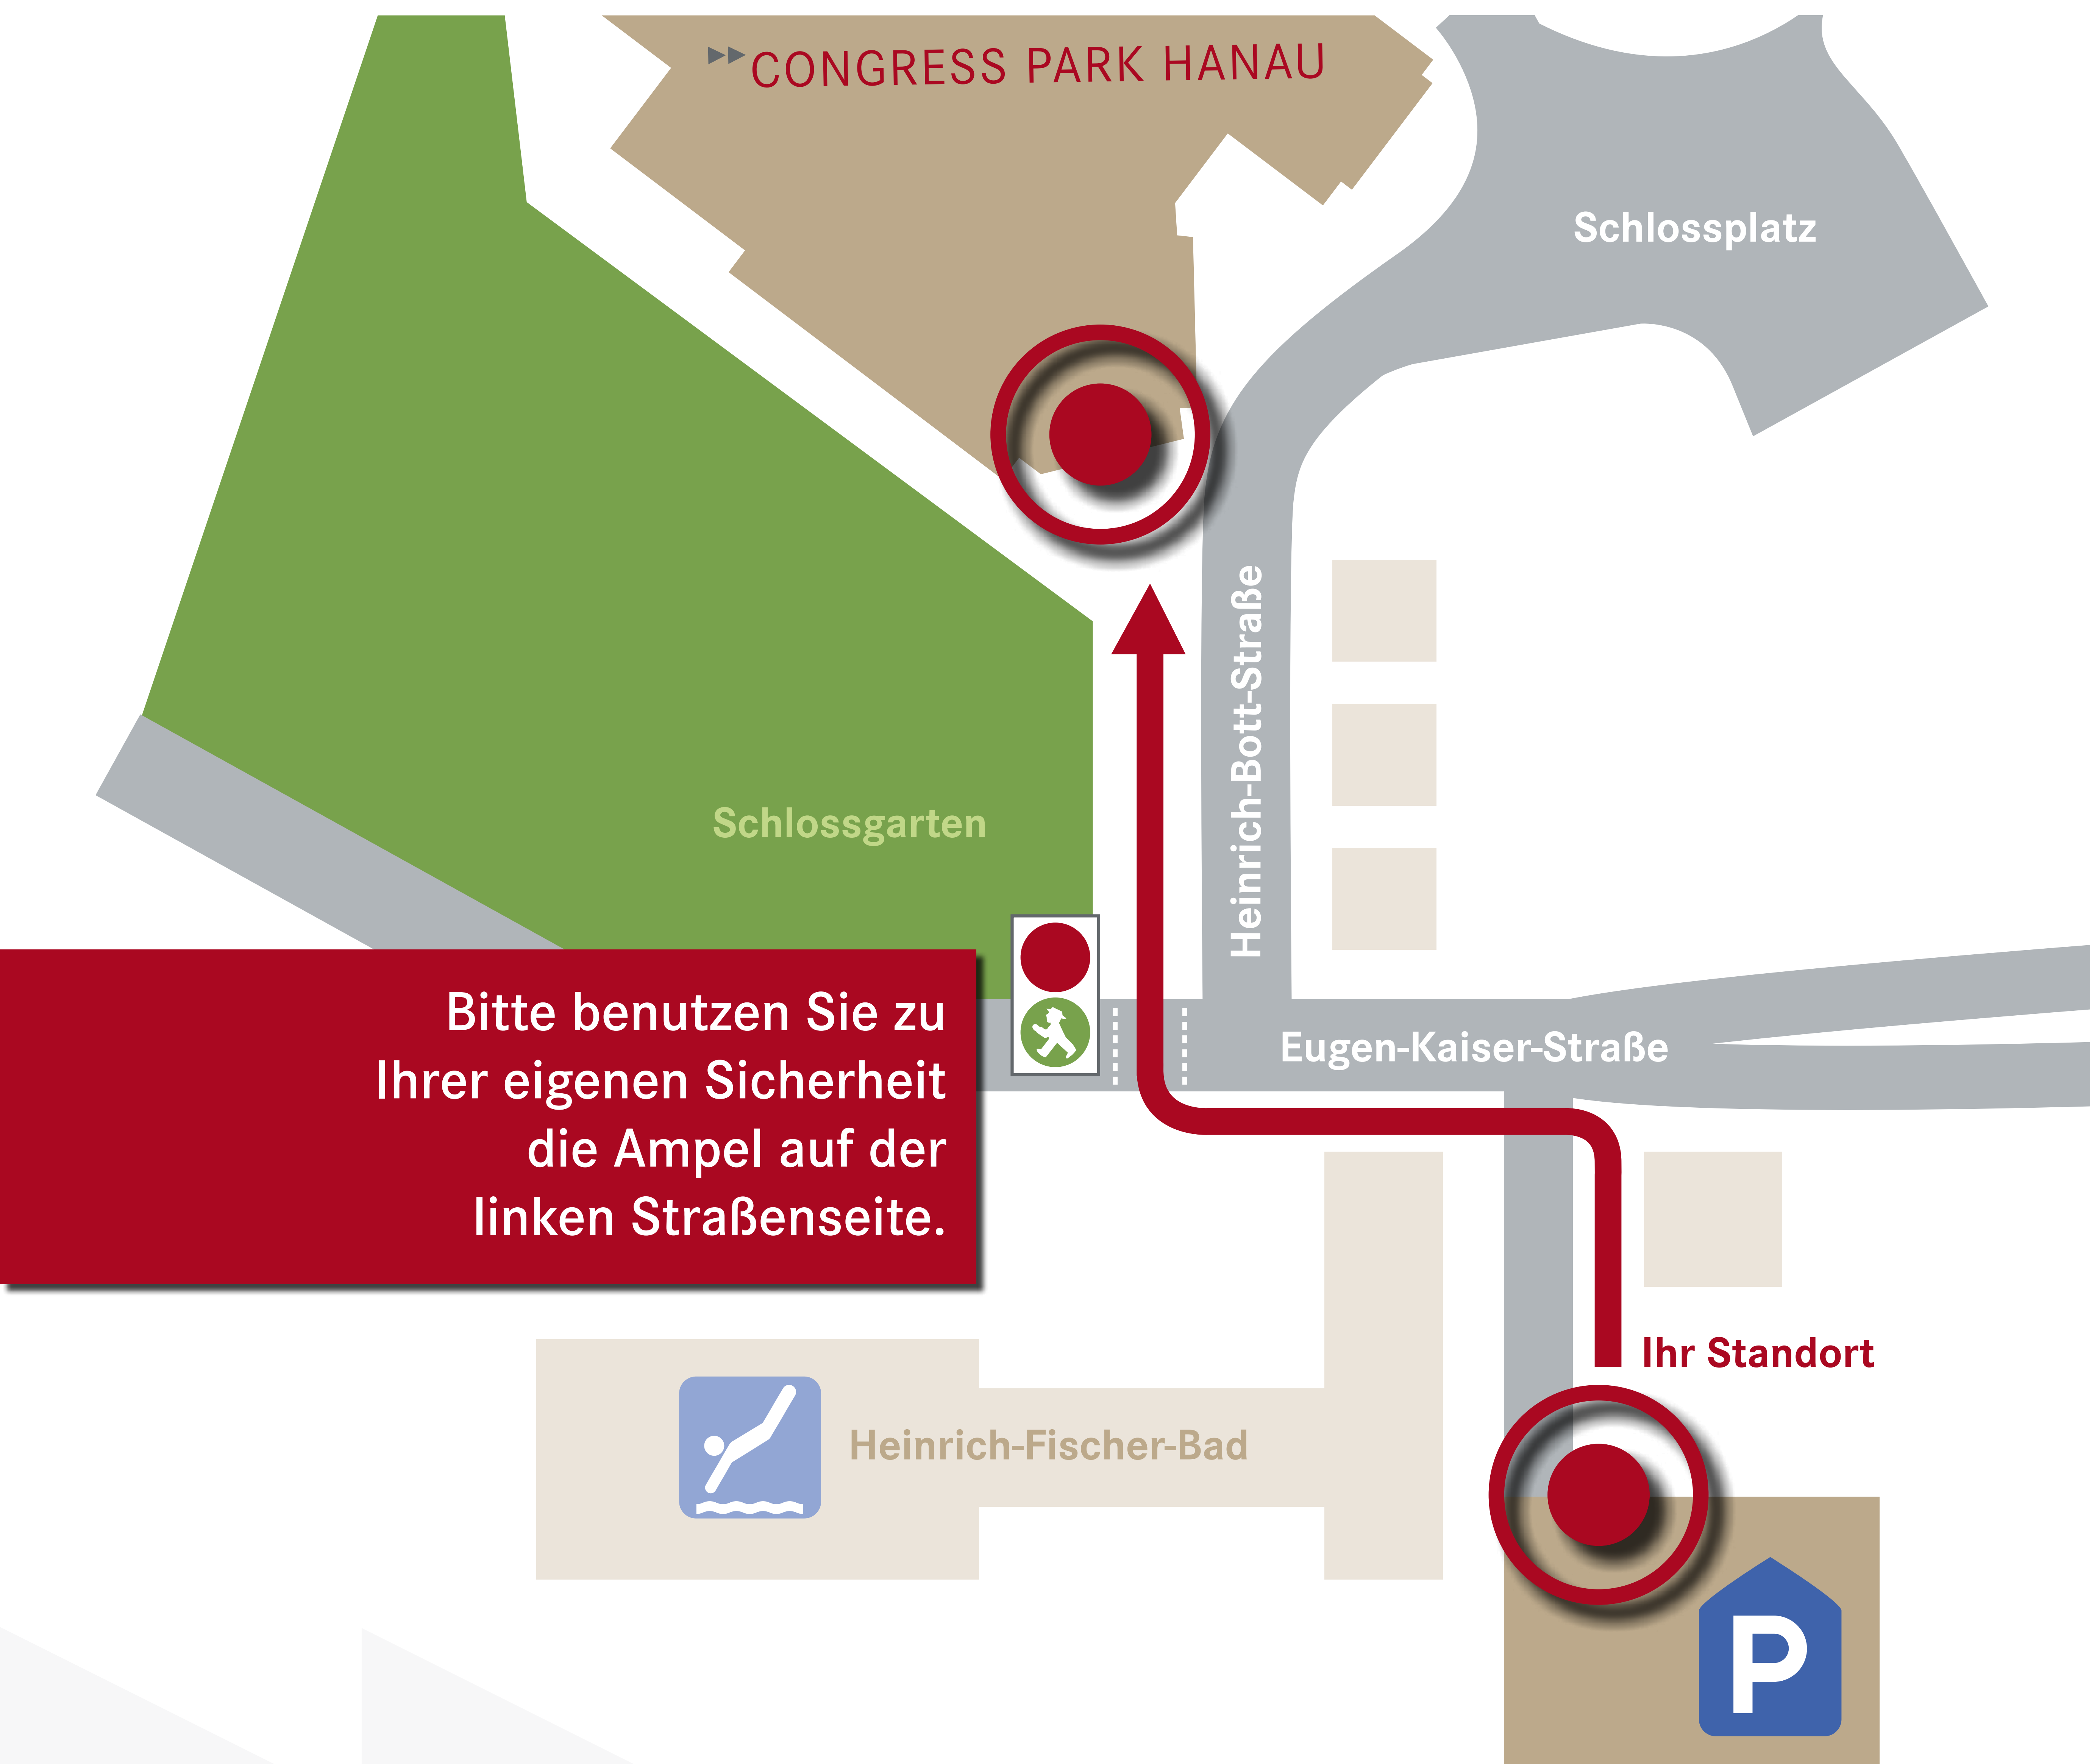

Ihr Fußweg zum

▶▶ CONGRESS PARK HANAU

Bitte benutzen Sie zu Ihrer eigenen Sicherheit die Ampel auf der linken Straßenseite.

Heinrich-Fischer-Bad

Ihr Standort